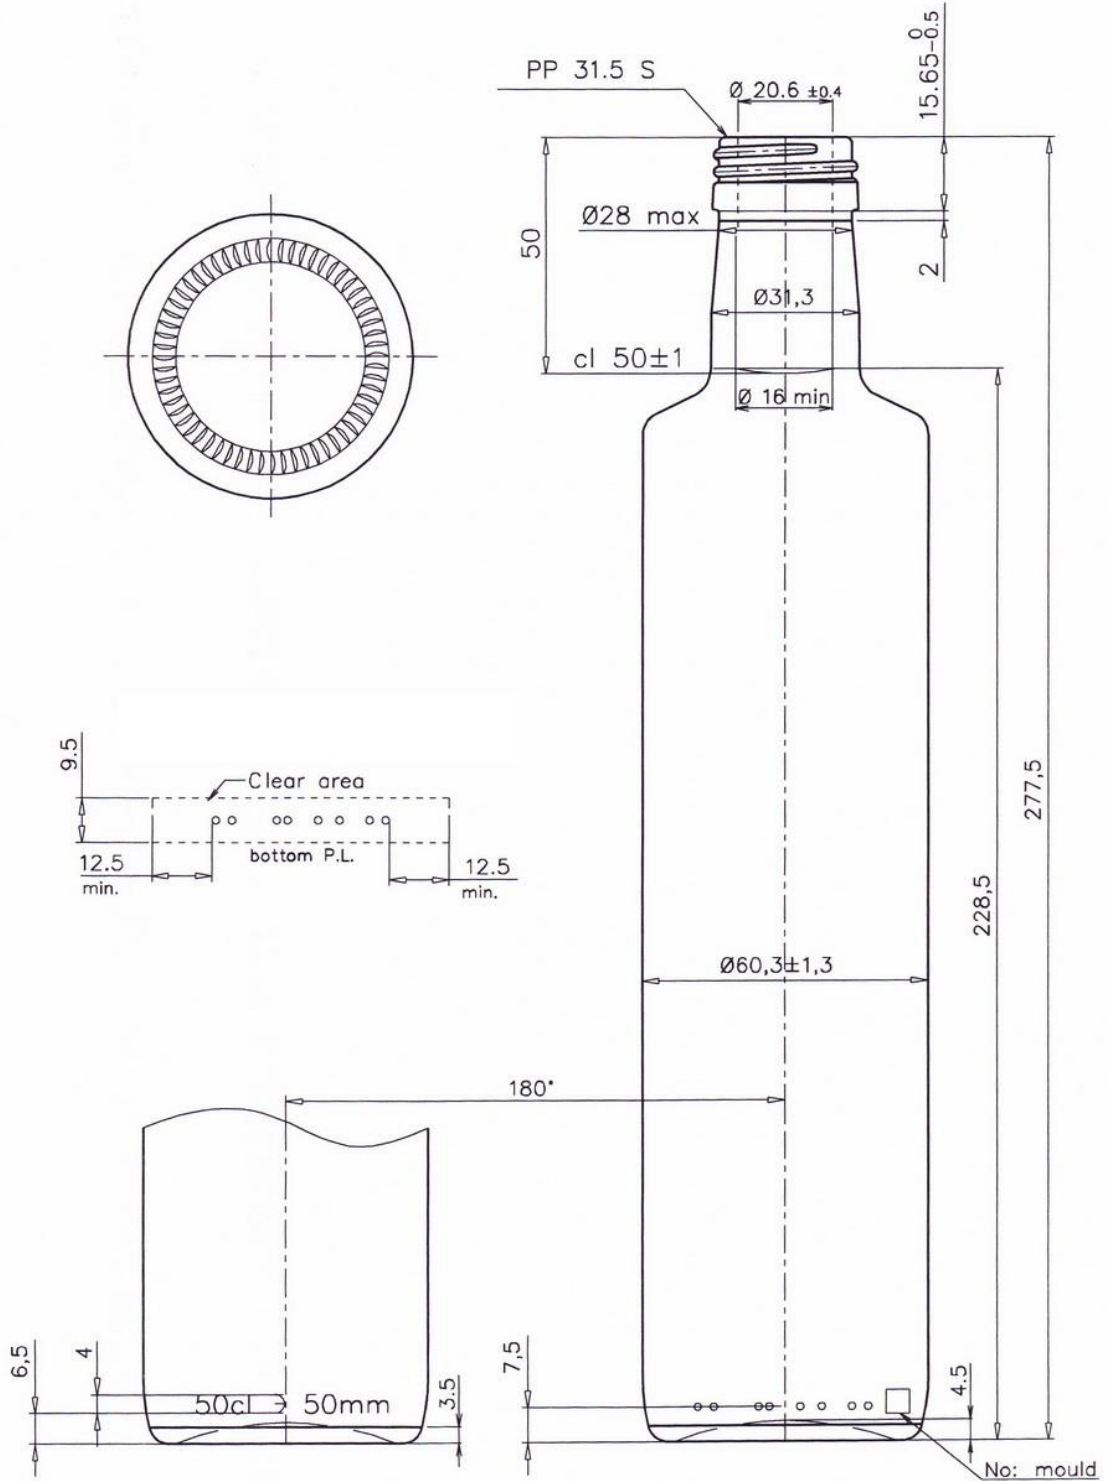

**alevgor glass**

*Dorica 500 ml*

Code	537
Capacity	500 ml
Weight	390 g
Units per pallet	1368